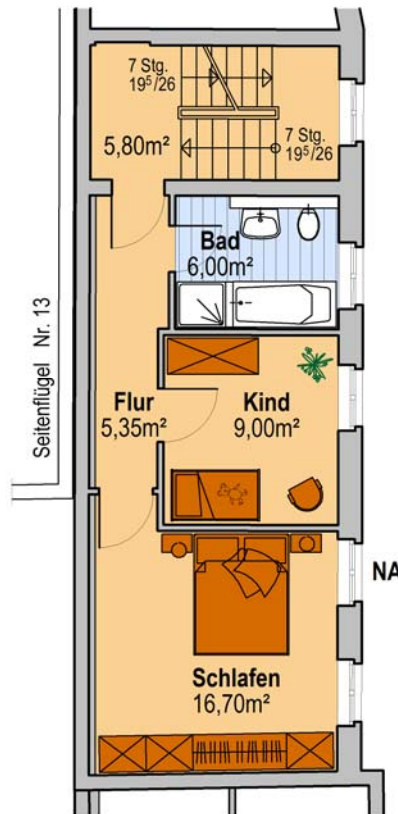

Lindenhof

Lindenstraße 14 14467 Potsdam
Maisonettewohnung 4, 1.Seitenflügel rechts - OG/DG

Seitenflügel rechts

Eingang im EG

untere Ebene

obere Ebene

Wohnfläche:

- EG: 1,65 m²
- OG: 42,85 m²
- DG: 49,85 m² inkl. 1/2 Terrasse + Balkon

Gesamt: 94,35 m² inkl. 1/2 Terrasse + Balkon