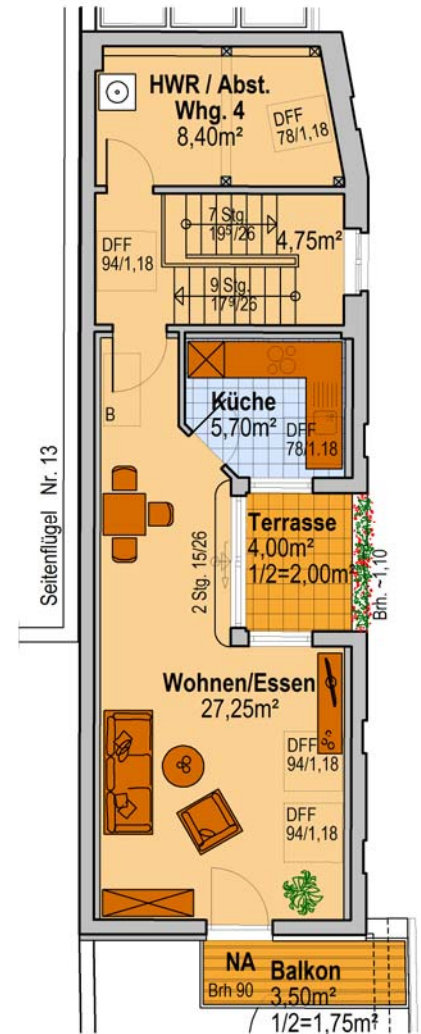

Lindenhof

Lindenstraße 14 14467 Potsdam
Maisonettewohnung 4, 1.Seitenflügel rechts - OG/DG

Seitenflügel rechts

Eingang im EG

untere Ebene

obere Ebene

Wohnfläche:

- EG: 1,65 m²
- OG: 42,85 m²
- DG: 49,85 m² inkl. 1/2 Terrasse + Balkon

Gesamt: 94,35 m² inkl. 1/2 Terrasse + Balkon