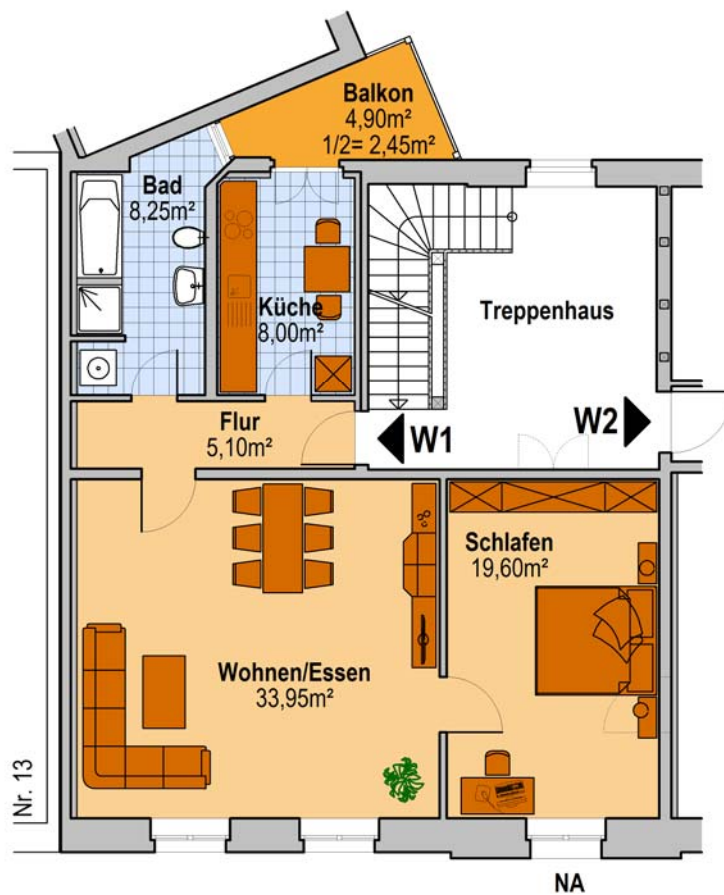

# Lindenhof

**Lindenstraße 14 14467 Potsdam**

Wohnung 1, Vorderhaus - OG

Ansicht Lindenstraße

## Wohnfläche:

OG: 77,35 m<sup>2</sup> inkl. 1/2 Balkon